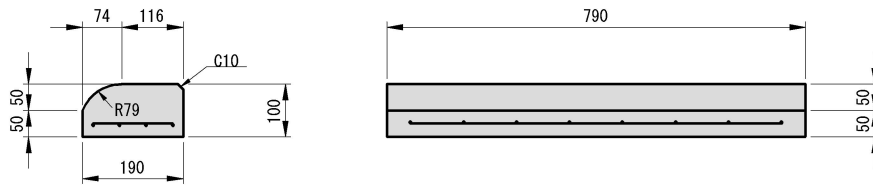

基本 150/190 × 150 × 790 49 kg

A変形 150/190 × 100/150 × 790 42 kg

B変形 190 × 100 × 790 34 kg

特殊A変形 150/190 × 70/100 × 790 39 kg

特殊B変形 190 × 100 × 790 30 kg