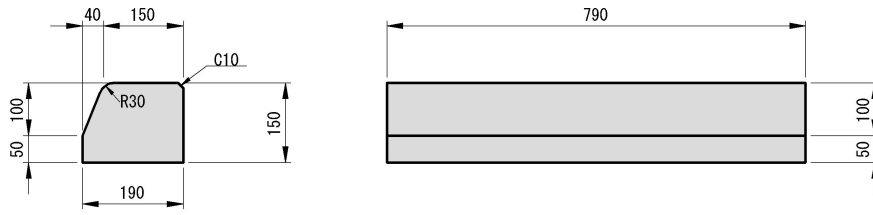

基本 150/190 × 150 × 790 49 kg

A変形 150/190 × 100/150 × 790 42 kg

B変形 190 × 100 × 790 34 kg

特殊A変形 150/190 × 70/100 × 790 39 kg

特殊B変形 190 × 100 × 790 30 kg