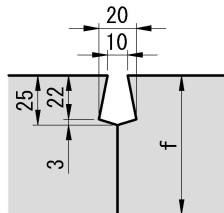

目地部詳細

*蓋掛高さtを85mmにすることも出来ます。

規格寸法表

呼び名	寸法 (mm)													標準質量 (m/kg)	
	a	b	c	d	d'	e	f	g	h	t	t'	r	ℓ		
250	250	230	250	45	55	65	65	160	30	90	120	50	1000	2000	154
300A	300	280	300	50	55	70	70	190	30	95	140	50	1000	2000	197
300B	300	270	400	50	55	70	70	240	40	85	140	50	1000	2000	228