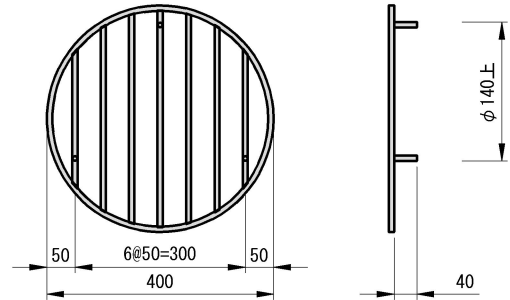

$\phi 150$ 用  
RB9.0 1.0kg

$\phi 200$ 用  
RB9.0 1.2kg

$\phi 250$ 用  
RB9.0 1.4kg

$\phi 300$ 用  
RB9.0 1.9kg

$\phi 350$ 用  
RB9.0 2.0kg

$\phi 400$ 用  
RB13 4.9kg

$\phi 450$ 用  
RB13 5.5kg

$\phi 500$ 用  
RB13 6.9kg

$\phi 600$ 用  
RB13 8.8kg