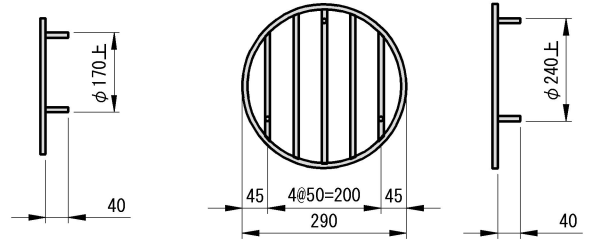

$\phi 150$ 用  
RB9.0 1.0kg

$\phi 200$ 用  
RB9.0 1.2kg

$\phi 250$ 用  
RB9.0 1.4kg

$\phi 300$ 用  
RB9.0 1.9kg

$\phi 350$ 用  
RB9.0 2.0kg

$\phi 400$ 用  
RB13 4.9kg

$\phi 450$ 用  
RB13 5.5kg

$\phi 500$ 用  
RB13 6.9kg

$\phi 600$ 用  
RB13 8.8kg