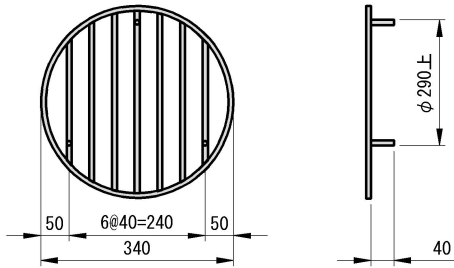

$\phi 150$ 用  
RB9.0 1.0kg

$\phi 200$ 用  
RB9.0 1.2kg

$\phi 250$ 用  
RB9.0 1.4kg

$\phi 300$ 用  
RB9.0 1.9kg

$\phi 350$ 用  
RB9.0 2.0kg

$\phi 400$ 用  
RB13 4.9kg

$\phi 450$ 用  
RB13 5.5kg

$\phi 500$ 用  
RB13 6.9kg

$\phi 600$ 用  
RB13 8.8kg