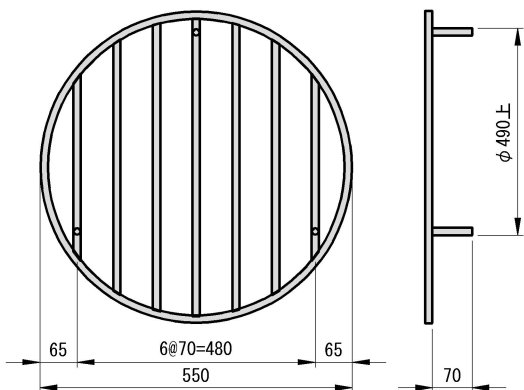

$\phi 150$ 用  
RB9.0 1.0kg

$\phi 200$ 用  
RB9.0 1.2kg

$\phi 250$ 用  
RB9.0 1.4kg

$\phi 300$ 用  
RB9.0 1.9kg

$\phi 350$ 用  
RB9.0 2.0kg

$\phi 400$ 用  
RB13 4.9kg

$\phi 450$ 用  
RB13 5.5kg

$\phi 500$ 用  
RB13 6.9kg

$\phi 600$ 用  
RB13 8.8kg