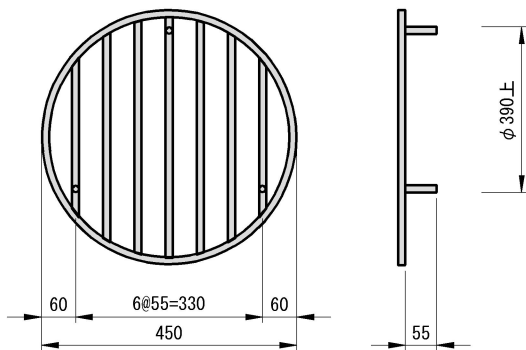

$\phi 150$ 用  
RB9.0 1.0kg

$\phi 200$ 用  
RB9.0 1.2kg

$\phi 250$ 用  
RB9.0 1.4kg

$\phi 300$ 用  
RB9.0 1.9kg

$\phi 350$ 用  
RB9.0 2.0kg

$\phi 400$ 用  
RB13 4.9kg

$\phi 450$ 用  
RB13 5.5kg

$\phi 500$ 用  
RB13 6.9kg

$\phi 600$ 用  
RB13 8.8kg