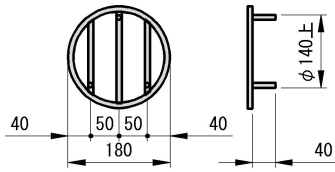

$\phi 150$ 用  
RB9.0 1.0kg

$\phi 200$ 用  
RB9.0 1.2kg

$\phi 250$ 用  
RB9.0 1.4kg

$\phi 300$ 用  
RB9.0 1.9kg

$\phi 350$ 用  
RB9.0 2.0kg

$\phi 400$ 用  
RB13 4.9kg

$\phi 450$ 用  
RB13 5.5kg

$\phi 500$ 用  
RB13 6.9kg

$\phi 600$ 用  
RB13 8.8kg