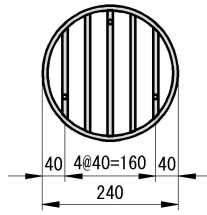

$\phi 150$ 用  
RB9.0 1.0kg

$\phi 200$ 用  
RB9.0 1.2kg

$\phi 250$ 用  
RB9.0 1.4kg

$\phi 300$ 用  
RB9.0 1.9kg

$\phi 350$ 用  
RB9.0 2.0kg

$\phi 400$ 用  
RB13 4.9kg

$\phi 450$ 用  
RB13 5.5kg

$\phi 500$ 用  
RB13 6.9kg

$\phi 600$ 用  
RB13 8.8kg