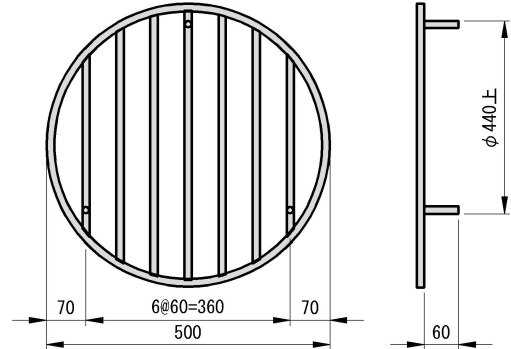

$\phi 150$ 用  
RB9.0 1.0kg

$\phi 200$ 用  
RB9.0 1.2kg

$\phi 250$ 用  
RB9.0 1.4kg

$\phi 300$ 用  
RB9.0 1.9kg

$\phi 350$ 用  
RB9.0 2.0kg

$\phi 400$ 用  
RB13 4.9kg

$\phi 450$ 用  
RB13 5.5kg

$\phi 500$ 用  
RB13 6.9kg

$\phi 600$ 用  
RB13 8.8kg