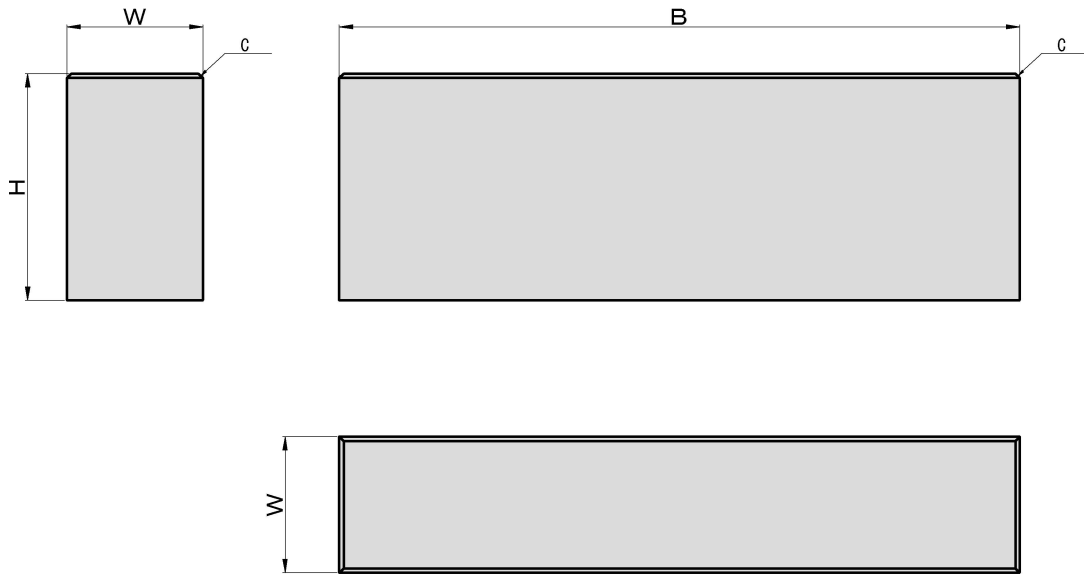

ガードケーブル端末及び中間端末支柱用基礎ブロック

端末支柱用

中間端末支柱用

規格寸法表

型式	W	B	H	標準質量 (kg)
B種端末	600	3300	1200	5584
C種端末	600	3000	1000	4230
B種中間端末	600	3700	1200	6260
C種中間端末	600	3700	1000	5217