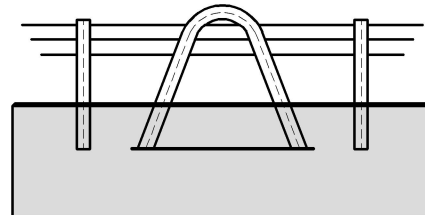

ガードケーブル端末及び中間端末支柱用基礎ブロック

端末支柱用

中間端末支柱用

規格寸法表

型式	W	B	H	標準質量 (kg)
B種端末	600	3300	1200	5584
C種端末	600	3000	1000	4230
B種中間端末	600	3700	1200	6260
C種中間端末	600	3700	1000	5217