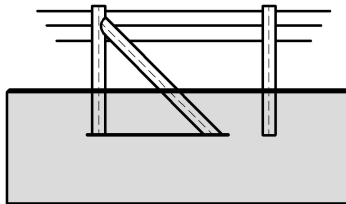

ガードケーブル端末及び中間端末支柱用基礎ブロック

端末支柱用

中間端末支柱用

規格寸法表

型式	W	B	H	標準質量 (kg)
B種端末	600	3300	1200	5584
C種端末	600	3000	1000	4230
B種中間端末	600	3700	1200	6260
C種中間端末	600	3700	1000	5217